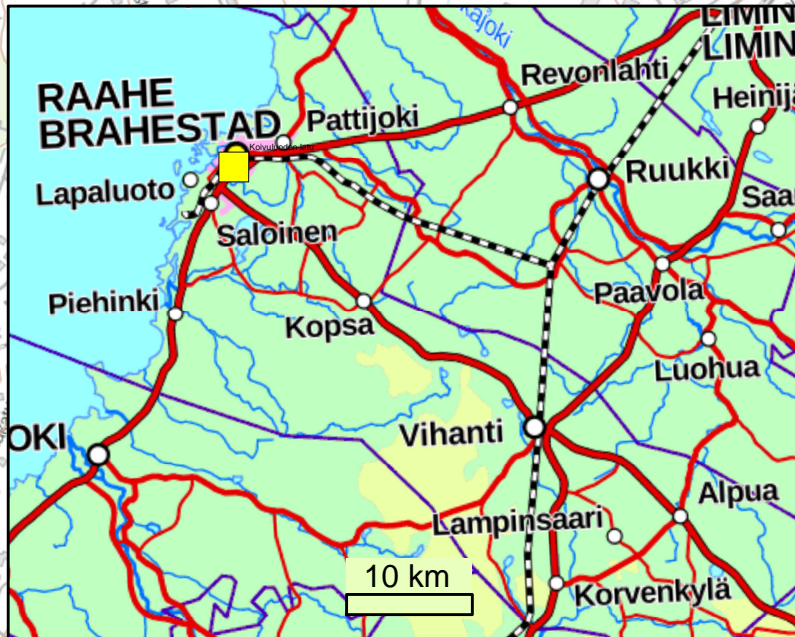

KOIVULUODON LATU

KARTTAMERKKIEN SELOSTUS

-  Kohde yleiskartalla
-  Latu
-  Valaistu latu
-  Yhdyslatu
-  Latu, ylläpito jäätilanteen mukaan
-  Moottorikelkkaura
-  Paikoitus, opastus
-  Laavu, kota
-  Uimahalli, maja

HUOM! Moottorikelkkaurat risteävät paikoin latujen kanssa.

0 1.0 km

© RAAHEN KAUPUNKI Tekninen keskus 2021
Pohjakartta-aineistot: Maanmittauslaitos