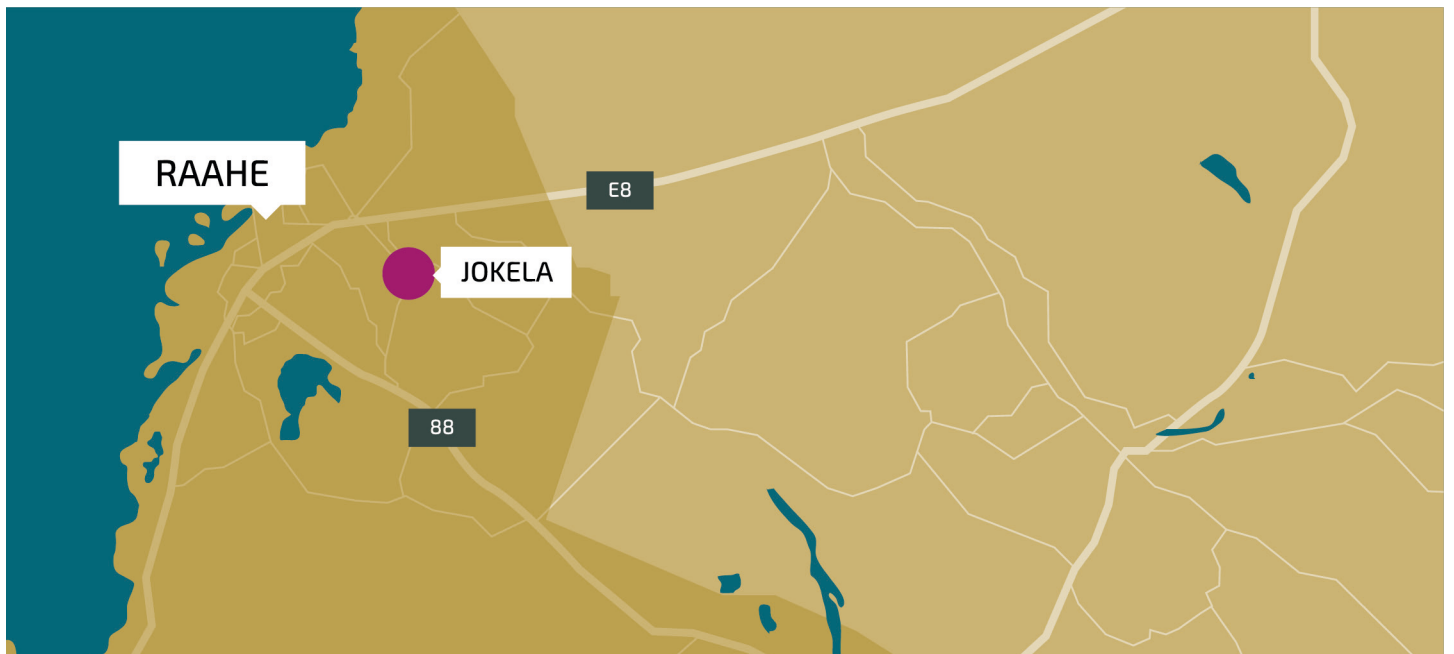

## JOKELA

*Jokela on idyllinen, noin 500 ihmisen kylä Raahessa, entisen Pattijoen kunnan alueella. Asutus kylällä on pääosin keskittynyt Pattijoen varrelle. Jokelasta on Raahen keskustaan matkaa noin 7 km ja Pattijoen kylälle noin 3 km. Kylällä on mm. koulu- ja aktiivista yhdistystoimintaa. Kylällä aktiivisesti noin 130 jäsenensä voimin toimivan Kyläseuran juuret ovat vuodelta 1930.*